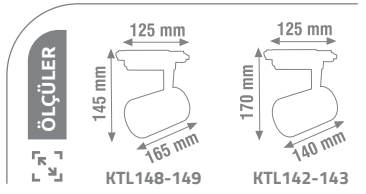

Dış Çap
8,5 cm
7,5 cm
İç Çap

LED RAY SPOT

KTL142

KTL143

KTL148

KTL149

3000K 4000K 6500K

Ürün Kodu	W watt	kasa	lümen	fiyat
KTL139	25W	Siyah	2700	11.20 \$
KTL144	30W	Beyaz	2700	11.00 \$
KTL138	25W	Siyah	2200	12.20 \$