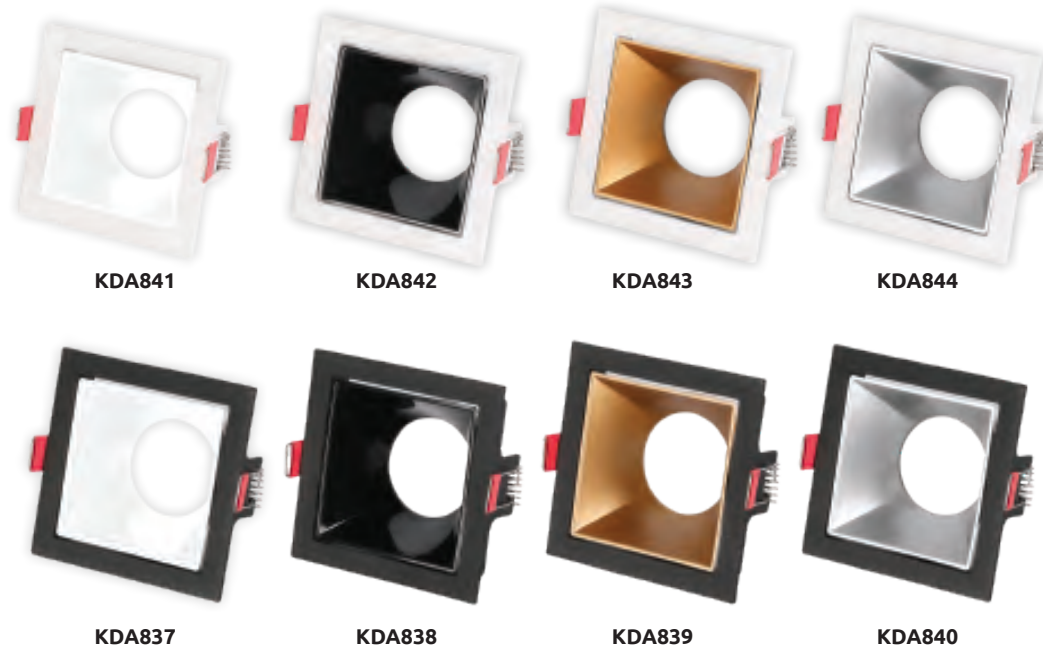

KARE PLASTİK SPOT

Ürün Kodu

kasa

fiyat

KDA841

Beyaz-Beyaz

1.50 $

KDA842

Beyaz-Siyah

1.50 $

KDA843

Beyaz-Gold

1.60 $

KDA844

Beyaz-Krom

1.60 $

KDA837

Siyah-Beyaz

1.50 $

KDA838

Siyah-Siyah

1.50 $

KDA839

Siyah-Gold

1.60 $

KDA840

Siyah-Krom

1.60 $

200

GU5.3

GU10

ÖLÇÜLER

Dış Çap
8,5 cm
7,5 cm
İç Çap