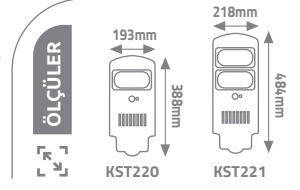

Ürün Kodu	W watt	açıklama	fiyat
KST220	50W	3.2V4400mAh	34.00$
KST221	100W	3.2V5000mAh	47.00$