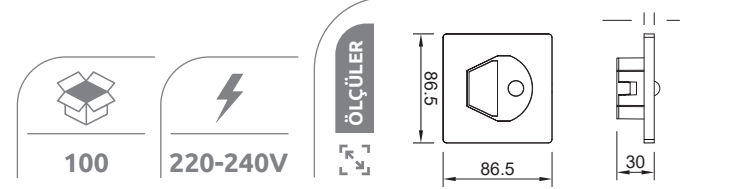

KBA817

KBA818

Ürün Kodu	W watt	lümen	fiyat
KBA816	1W	75	6.50 \$
KBA817	1W	75	6.50 \$
KBA818	1W	75	6.50 \$

KUMANDALI KABİN SPOTU

KKS103

KKS104

Ürün Kodu	W watt	lümen	açıklama	fiyat
KKS103	5W	100	Beyaz 3 Spot 1 Kumanda	13.60 \$
KKS104	5W	100	Beyaz 1 Spot	4.75 \$