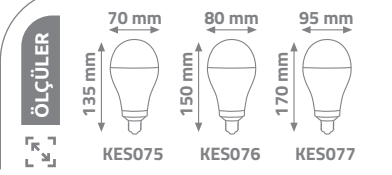

YERLİ ÜRETİM

ÖLÇÜLER

TAŞINABİLİR LED LAMBA

DEĞİŞTİRİLEBİLİR
BATARYALI

KBT001
3.7V 1200mAh
18650 Batarya
1.50 \$

Şarj
4 Saat Çalışma

Ürün Kodu	W watt	lümen	batarya	koli adedi	fiyat
KES075	9W	700	Tek Pili 1200mAh	50	4.95 \$
KES076	12W	900	Çift Pili 2400mAh	50	7.95 \$
KES077	16W	1120	3 Pili 3600mAh	50	8.95 \$
KBT001	18650 Batarya	3.7V 1200mAh		100	1.50 \$