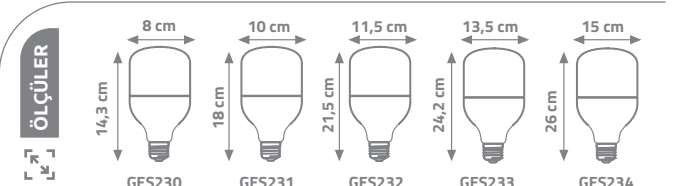

Ürün Kodu	kasa	watt	lümen	koli adedi	fiyat
GES230	T80	20W	1800	100	2.48 $
GES231	T100	30W	2700	100	3.65 $
GES232	T115	40W	3600	30	4.75 $
GES233	T125	50W	4500	40	5.65 $
GES234	T135	60W	5400	40	6.60 $