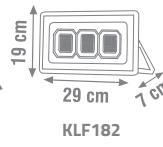

IP65

YERLİ ÜRETİM

5

220-240V

20000 Saat Hours

ÖLÇÜLER

Ürün Kodu	W watt	lümen	renk	fiyat
KLF180	50W	4000	☉	12.15 $
KLF181	100W	8000	☉	24.00 $
KLF182	150W	12000	☉	39.00 $
KLF183	200W	16000	☉	54.00 $