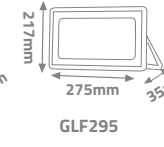

6500K

IP65

YERLİ ÜRETİM

220-240V

20000 Saat Hours

ÖLÇÜLER

Ürün Kodu	W watt	lümen	koli adedi	fiyat
GLF292	50W	3500	20	9.30 $
GLF293	100W	7000	10	12.80 $
GLF295	200W	14000	10	25.00 $
GLF296	300W	21000	10	36.70 $
GLF297	400W	20000	10	63.00 $