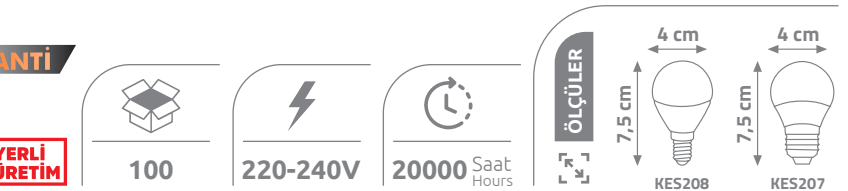

Ürün Kodu	W watt	lümen	fiyat
KES206	5W	450	1.20 \$
KES210	7W	595	1.30 \$

LEDLİ TOP AMPULLER

Alüminyum
Isı Transfer
Modülü

Ürün Kodu	W watt	lümen	duy	açıklama	fiyat
KES207	5W	350	E27	A45	1.00 \$
KES208	5W	450	E14	P45	1.00 \$