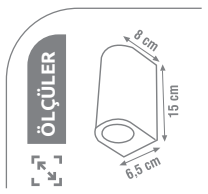

ÇİFT YÖNLÜ DUVAR APLİĞİ

Ürün Kodu	W watt	açıklama	fiyat
KDA869	2x5W	Siyah-Gold	11.00 $

IP20

ÇİFT YÖNLÜ DUVAR APLİĞİ

Ürün Kodu	W watt	açıklama	fiyat
KSL099	2x5W	Siyah-Beyaz Antrasit	7,00 $

IP54

YERLİ ÜRETİM

LED APLİKLER

Ürün Kodu	W watt	lümen	açıklama	koli adedi	fiyat
KDA750	4W	320	ABS-Kare	50	8.50 $
KDA751	12W	640	ABS-Yuvarlak	50	10.50 $
KDA752	6W	480	ABS-Yuvarlak	50	11.50 $
KDA753	5W	400	ABS-Yuvarlak	50	11.50 $
KDA754	4W	320	ABS-Yuvarlak	40	11.50 $
KDA758	10W	950	ABS-Dikdörtgen	40	10,50 $

3000K

IP54

ÖLÇÜLER