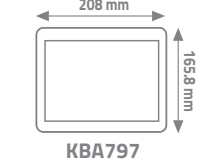

Ürün Kodu	W watt	açıklama	fiyat
KBA796	100W	3.7V 2.400mAh	15.00 $
KBA797	200W	3.7V 3.600mAh	28.00 $