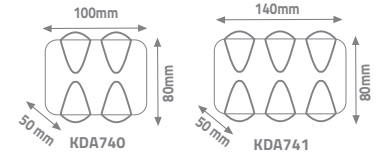

Siyah-Gold

9.40 \$

3000K

50

220-240V

ÖLÇÜLER

VENÜS LED APLİK

KDA712