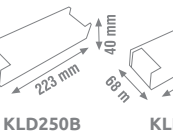

ECO ULTRA SLIM LED TRAFÖ

IP20 DC 12V/50-60Hz

ULTRA
SLİM

KLEMENSLİ

Ürün Kodu	W watt	A amper	İ açıklama	📦 koli adedi	🏷️ fiyat
KLD040	60W	5A	Led Şerit Trafosu	200	4.00 $
KLD041	100W	8,5A	Led Şerit Trafosu	100	5.00 $
KLD042	150W	12,5A	Led Şerit Trafosu	100	5.40 $
KLD043	200W	16,5A	Led Şerit Trafosu	100	6.50 $
KLD044	250W	21A	Led Şerit Trafosu	100	7.80 $
KLD045	300W	25A	Led Şerit Trafosu	100	9.00 $
KLD046	400W	33A	Led Şerit Trafosu	100	9.30 $

220-240V

ÖLÇÜLER

KLD040

KLD041

KLD042

KLD043

KLD044

KLD044

KLD045

SLİM LED TRAFÖ

IP20 DC 12V/50-60Hz
Aşırı Akım Korumalı
Bakır Sargı

%100
FULL WATT

FANLI

Ürün Kodu	W watt	A amper	İ açıklama	📦 koli adedi	🏷️ fiyat
KLD16	15W	1,2A	Slim Led Trafosu	100	5.00 $
KLD120B	120W	10,1A	Slim Led Trafosu	40	7.42 $
KLD150B	150W	12,5A	Slim Led Trafosu	100	8.90 $
KLD200B	200W	16,7A	Slim Led Trafosu	100	11.10 $
KLD250B	250W	21A	Slim Led Trafosu	40	12.60 $
KLD360B	360W	30A	Slim Led Trafosu	40	14.10 $

220-240V

ÖLÇÜLER

KLD16

KLD50B

KLD120B

KLD150B

KLD200B

KLD250B

KLD360B