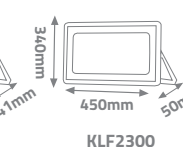

IP65

TSE

6500K

YERLİ ÜRETİM

220-240V

50000 Saat Hours

ÖLÇÜLER