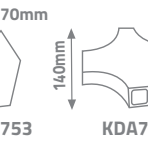

ÇİFT YÖNLÜ DUVAR APLİĞİ

Ürün Kodu	W watt	açıklama	fiyat
KDA869	2x5W	Siyah-Gold	11.00 $

IP20

ÇİFT YÖNLÜ DUVAR APLİĞİ

Ürün Kodu	W watt	açıklama	fiyat
KSL099	2x5W	Siyah-Beyaz Antrasit	7,00 $

IP54

YERLİ ÜRETİM

LED APLİKLER

Ürün Kodu	W watt	lümen	açıklama	koli adedi	fiyat
KDA750	4W	320	ABS-Kare	50	8.50 $
KDA751	12W	640	ABS-Yuvarlak	50	10.50 $
KDA752	6W	480	ABS-Yuvarlak	50	11.50 $
KDA753	5W	400	ABS-Yuvarlak	50	11.50 $
KDA754	4W	320	ABS-Yuvarlak	40	11.50 $
KDA758	10W	950	ABS-Dikdörtgen	40	10,50 $

3000K

IP54

ÖLÇÜLER