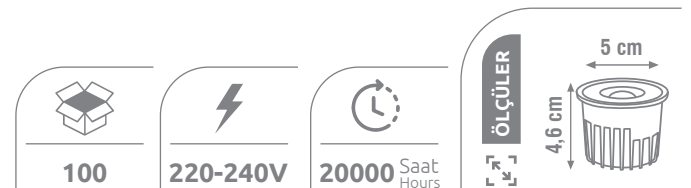

DUYSUZ MONTAJ KOLAYLIĞI