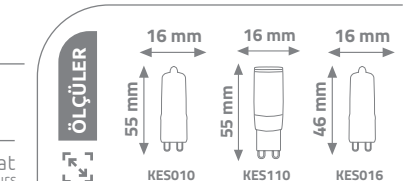

BUZDOLABI AMPULÜ

Ürün Kodu	Watt	lümen	kutu adedi	fiyat
KES003	3W	200	100	1.40 $
KES021	2.5W	120	100	2.00 $

G4 DUY LEDLİ AMPULLER

Ürün Kodu	Watt	lümen	volt	açıklama	kutu adedi	fiyat
KES006	2W	90	220v	SMD Led	100	0.80 $
KES104	2W	160	220v	SMD Led	100	1.45 $
KES001	3W	200	220v	SMD Led	100	1.60 $
KES022	2W	95	12v	SMD Led	100	1.50 $
KES007	2W	90	12v	SMD Led	100	1.60 $
KES112	1.5W	150	12v	COB Led	100	1.65 $
KES008	4W	250	220v	COB Led	100	1.90 $

G9 DUY LEDLİ AMPULLER

Ürün Kodu	Watt	lümen	açıklama	kutu adedi	fiyat
KES010	2W	200	COB Led	100	1.80 $
KES016	5W	270	COB Led	100	3.20 $
KES110	3W	200	SMD Led	100	1.20 $