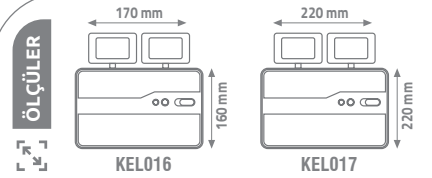

Ürün Kodu	W watt	koli adedi	fiyat
KEL016	2X5W	40	19.00 $
KEL017	2X10W	20	39.00 $

ŞARJ EDİLEBİLİR

220-240V