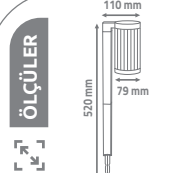

Şarj süresi:4-6 Saat
Çalışma süresi:8-12 Saat
ABS Plastik

IP65

SOLAR KAZIKLI BAĞÇE ARMATÜRÜ

IP44

2700K

24

Ürün Kodu	açıklama	fiyat
KBA743	1.2v 300mAh	15.00 \$

SOLAR TAŞINABİLİR PROJEKTÖR