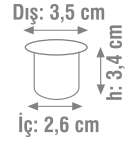

SMD PLASTİK DOWNLIGHT

Ürün Kodu	W watt	lümen	kasa	fiyat
KDL107	5W	450	Yuvarlak	2.50 \$
KDL108	5W	450	Kare	2.50 \$

HAREKETLİ LED YILDIZ SPOT

KLS518

200

220-240V

20000 Saat Hours

ÖLÇÜLER