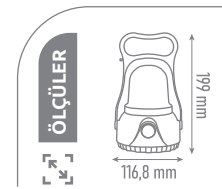

LED KAFA LAMBASI

KHL001

KHL005

Ürün Kodu

açıklama

fiyat

KHL001

1W 1200mAh Batarya

4.20 $

KHL005

5W 2000mAh Batarya

11.80 $

3 Saat Şarj
6 Saat Çalışma Süresi

50

LED KAFA LAMBASI

KHL006

KHL007

ZOOM LENS

Ürün Kodu

açıklama

fiyat

KHL006

3.7V 800mAh

4.50 $

KHL007

3.7V 1200mAh

11.80 $

3 Saat Şarj
6 Saat Çalışma Süresi

150

LED KAMP ve EL FENERİ

KEL015

KEL010

Ürün Kodu

açıklama

koli adedi

fiyat

KEL015

7W 2000mAh Batarya

20

14.70 $

KEL010

3W 900mAh Batarya

60

12.50 $

3 Saat Şarj
6 Saat Çalışma Süresi

SOLAR KAMP FENERİ

Ürün Kodu

Watt

fiyat

KBA753

50W

13.00 $

3V 1200mAh Batarya
Çalışma Süresi 6-8 Saat

100