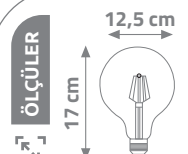

E27

Ürün Kodu

W
watt

lümen

fiyat

KES607

8W

800

9.50 $

KES634

8W

800

12.00 $

E27

50

220-240V

20000 Saat Hours