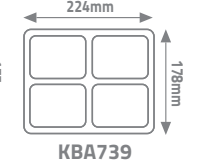

Ürün Kodu	W watt	açıklama	fiyat
KBA754	200W	4 Fonksiyon	27.00 $
KBA739	100W	Hoparlörlü	63.00 $

Şarj süresi: 3-6 Saat / Çalışma Süresi: 4-8 Saat / Batarya: 4800 mAh