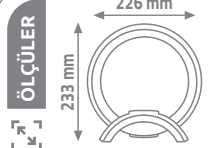

RGB FONKSİYONLU MASA LAMBASI

RGB

USB
Type C

ŞARJ
EDİLEBİLİR

Bluetooth Hopartör

Kablosuz Şarj

Ürün Kodu

Fiyat

KML400

33.00 $

KML401

33.00 $

20

IP20

RGB DOKUNMATİK MASA LAMBASI

RGB

USB
Type C

ŞARJ
EDİLEBİLİR

UZAKTAN KUMANDALI

TOUCH
DIMMER

Ürün Kodu

Fiyat

KSM106

25.00 $

30

IP20

3 FONKSİYONLU MASA LAMBASI

4 - 8 saat pil ömrü
3.7V 1200mAh

USB
Type C

ŞARJ
EDİLEBİLİR

TOUCH
DIMMER

CCT → 3000K 3 RENK FONKSİYONU
4000K
6500K

Ürün Kodu

Fiyat

KML104

16.00 $

20

IP20

3 FONKSİYONLU MASA LAMBASI

USB
Type C

ŞARJ
EDİLEBİLİR

4 - 8 saat pil ömrü
3.7V 1200mAh

TOUCH
DIMMER

CCT → 3000K 3 RENK FONKSİYONU
4000K
6500K

Ürün Kodu

Fiyat

KML107

13.20 $

KML110

14.20 $

20

IP20

3 FONKSİYONLU MASA LAMBASI

- MAVİ IŞIK
- KIRMIZI IŞIK
- YEŞİL IŞIK

4 - 8 saat pil ömrü
3.7V 1200mAh

USB
Type C

ŞARJ
EDİLEBİLİR

TOUCH
DIMMER

CCT → 3000K 3 RENK FONKSİYONU
4000K
6500K

Ürün Kodu

Fiyat

KML111

16.00 $

20

IP20