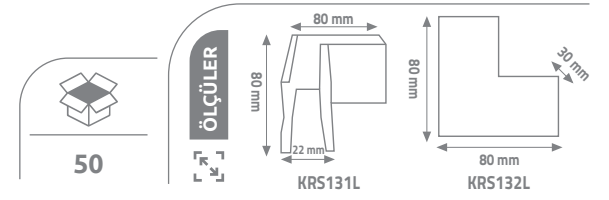

MAGNET RAY

4 in 1
FONKSİYON

Alüminyum
0.6mm Bakır Kablo
4 Fonksiyonlu

Ürün Kodu	açıklama	fiyat
KRS131	1 Metre	14.00 $
KRS132	2 Metre	28.00 $
KRS133	3 Metre	42.00 $

MAGNET DÖNÜŞ APARATI

KRS131L

KRS132L

Alüminyum
DC48V

Ürün Kodu	açıklama	fiyat
KRS131L	Yatay L Dönüş	5.60 $
KRS132L	Dikey L Dönüş	6.00 $

MAGNET MONTAJ APARATI

KRS134

KRS131B

Vida Seti
ile Birlikte

Ürün Kodu	açıklama	koli adedi	fiyat
KRS134	Yay Sıva Altı Aparatı	2000	1.00 $
KRS131B	Bağlantı Aparatı	200	1.00 $

ALÇIPAN APARATI

1 METRE

- 4 Adet Kurulum Plakası
- 1 Metreye 4 Adet
- Vida Seti

Ürün Kodu	açıklama	fiyat
KRS136	Alçıpana Bağlantı Aparatı	1.00 $