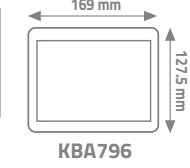

Ürün Kodu	W watt	açıklama	fiyat
KBA796	100W	3.7V 2.400mAh	15.00 $
KBA797	200W	3.7V 3.600mAh	28.00 $