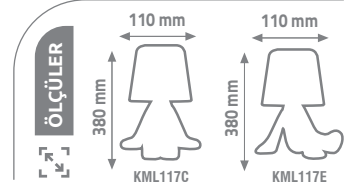

ŞARJ EDİLEBİLİR

TOUCH DIMMER

CCT → 3000K
4000K
6500K **3 RENK FONKSİYONU**

20

IP20

ÖLÇÜLER
110 mm
380 mm
KML117C
110 mm
380 mm
KML117E

Ürün Kodu

fiyat