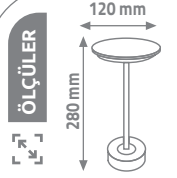

CCT → 3000K 3 RENK FONKSİYONU
4000K
6500K

TOUCH DIMMER

Ürün Kodu

KML112

Fiyat

27.50 \$

20

IP20