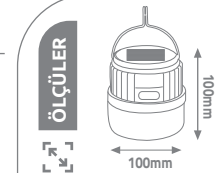

fiyat

KBA753

50W

13.00 \$

3V 1200mAh Batarya
Çalışma Süresi 6-8 Saat

100

SİNEK ÖLDÜRÜCÜ ARMATÜRLER

Ürün Kodu	W watt	ölçü	koli adedi	fiyat
KKP285A	20W	245x60x390	10	30.00 \$
KKP285B	30W	245x60x490	10	42.00 \$
KKP285C	40W	245x60x640	10	48.00 \$
KKP301	6W	380x235x600	10	110.00 \$
KKP302	10W	380x235x600	10	138.00 \$