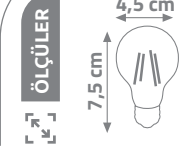

Ürün Kodu	Watt	lümen	Fiyat
KES497	4W	470	1.90 $