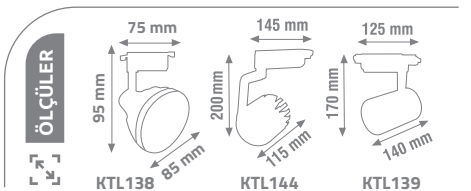

LED RAY SPOT

3000K 4000K 6500K

Ürün Kodu	W watt	kasa	lümen	fiyat
KTL139	25W	Siyah	2700	11.20 $
KTL144	30W	Beyaz	2700	11.00 $
KTL138	25W	Siyah	2200	12.20 $

LED RAY SPOT

3000K 4000K 6500K

DEKORATİF RAY SPOT

Ürün Kodu	kasa	fiyat
KTL200	Beyaz-Krom	10.50 $
KTL201	Beyaz-Rose	10.50 $
KTL202	Siyah-Krom	10.50 $
KTL203	Siyah-Rose	10.50 $