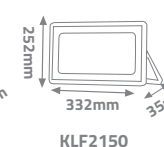

IP65

TSE

6500K

YERLİ ÜRETİM

220-240V

50000 Saat Hours

ÖLÇÜLER