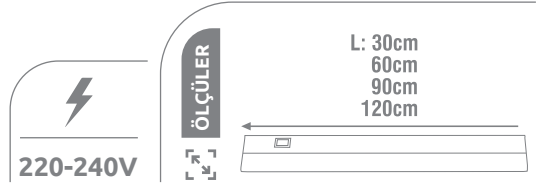

KFL157

120W

12000

18.50 \$

T5 LEDLİ BANT ARMATÜR (YUVARLAK)

ANAHTARLI LED

Ürün Kodu	W watt	lümen	koli adedi	fiyat
KFL137	4W (30cm)	340	30	3.30 \$
KFL138	9W (60cm)	765	25	4.70 \$
KFL139	14W (90cm)	1120	35	5.90 \$
KFL140	18W (120cm)	1440	35	7.35 \$