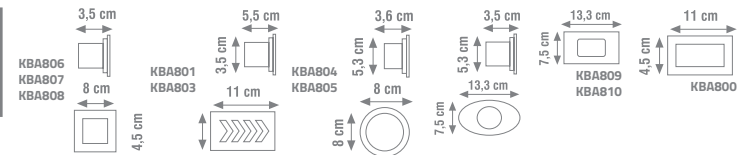

RENKLER

YERLİ ÜRETİM

IP20

30

220-240V