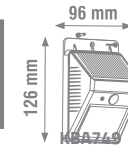

Ürün Kodu	W watt	lümen	koli adedi	fiyat
KBA749	15W	80	100	6.00 $
KBA750	30W	160	50	12.00 $
KBA741	50W	280	30	9.00 $