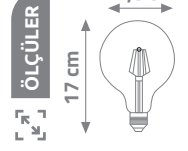

E27

Ürün Kodu

W
watt

lümen

fiyat

KES507

8W

800

9.00 $

50

220-240V

20000 Saat Hours