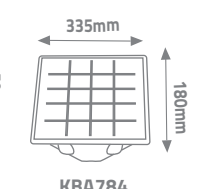

Şarj süresi: 3-6 Saat / Çalışma Süresi: 4-8 Saat / Batarya: 4800 mAh

SOLAR DUVAR ARMATÜRÜ

KBA784

Şarj süresi: 4-6 Saat
Çalışma süresi: 8-12 Saat
ABS Plastik

KBA786

KBA785

3 RENK FONKSİYONU

Ürün Kodu	W watt	açıklama	koli adedi	fiyat
KBA784	20W	3.7V 1500mAh	50	16.50 \$
KBA785	30W	3.7V 1500mAh	30	17.15 \$
KBA786	20W	3.7V 1200mAh	30	13.50 \$