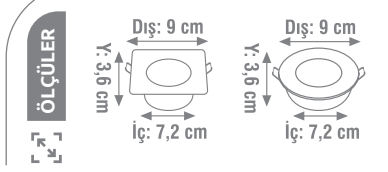

SMD PLASTİK DOWNLIGHT

Ürün Kodu	W watt	lümen	kasa	fiyat
KDL107	5W	450	Yuvarlak	2.50 \$
KDL108	5W	450	Kare	2.50 \$

HAREKETLİ LED YILDIZ SPOT

KLS518

200

220-240V

20000 Saat Hours

ÖLÇÜLER