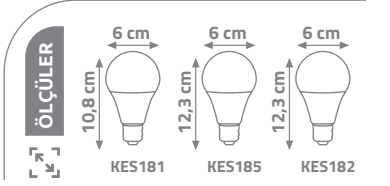

Ürün Kodu	kasa	watt	lümen	fiyat
KES181	A60	9W	810	1.20 $
KES185	A60	12W	1050	1.60 $
KES182	A60	14W	1260	1.80 $