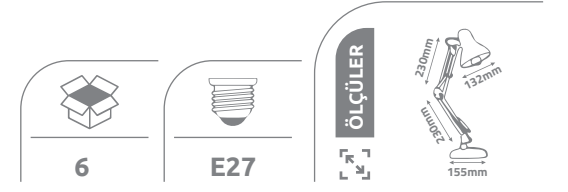

Ürün Kodu	fiyat
KML300	24.00 $