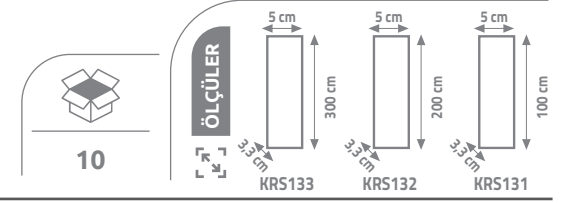

MAGNET RAY

4 in 1
FONKSİYON

Alüminyum
0.6mm Bakır Kablo
4 Fonksiyonlu

Ürün Kodu	açıklama	fiyat
KRS131	1 Metre	14.00 \$
KRS132	2 Metre	28.00 \$
KRS133	3 Metre	42.00 \$

MAGNET DÖNÜŞ APARATI

KRS131L

KRS132L

Alüminyum
DC48V