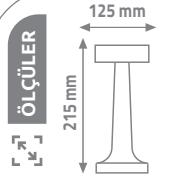

KML105

Fiyat

16.00 \$

20

IP20

3 FONKSİYONLU MASA LAMBASI

4 - 8 saat pil ömrü
3.7V 1200mAh

3 FARKLI KASA RENGİ