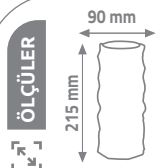

CCT → 3000K 3 RENK FONKSİYONU
4000K
6500K

Ürün Kodu

Fiyat

KML107

13.20 $

KML110

14.20 $

20

IP20