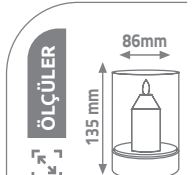

ÖLÇÜLER
86 mm
135 mm

Ürün Kodu

fiyat

KML121

17.00 $