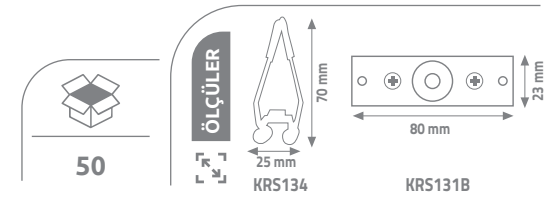

Ürün Kodu	açıklama	fiyat
KRS131L	Yatay L Dönüş	5.60 \$
KRS132L	Dikey L Dönüş	6.00 \$

MAGNET MONTAJ APARATI

KRS134

KRS131B

Vida Seti
ile Birlikte

Ürün Kodu	açıklama	koli adedi	fiyat
KRS134	Yay Sıva Altı Aparatı	2000	1.00 \$
KRS131B	Bağlantı Aparatı	200	1.00 \$