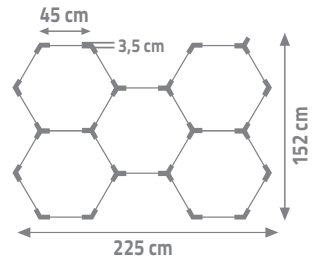

4000K 6500K

1

IP20

220-240V

20000 Saat Hours

ÖLÇÜLER