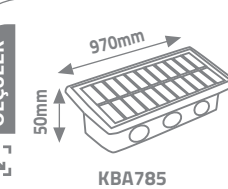

Şarj süresi: 3-6 Saat / Çalışma Süresi: 4-8 Saat / Batarya: 4800 mAh

SOLAR DUVAR ARMATÜRÜ

KBA784

Şarj süresi: 4-6 Saat
Çalışma süresi: 8-12 Saat
ABS Plastik

KBA786

KBA785

3 RENK FONKSİYONU

Ürün Kodu	W watt	açıklama	koli adedi	fiyat
KBA784	20W	3.7V 1500mAh	50	16.50 \$
KBA785	30W	3.7V 1500mAh	30	17.15 \$
KBA786	20W	3.7V 1200mAh	30	13.50 \$