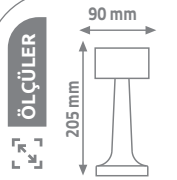

3 FONKSİYONLU MASA LAMBASI

4 - 8 saat pil ömrü
3.7V 1200mAh

3 FARKLI KASA RENGİ

CCT → 3000K 3 RENK FONKSİYONU
4000K
6500K

TOUCH DIMMER

Ürün Kodu

KML108

Fiyat