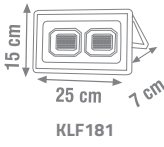

IP65

YERLİ ÜRETİM

5

220-240V

20000 Saat Hours

ÖLÇÜLER

Ürün Kodu	W watt	lümen	renk	fiyat
KLF180	50W	4000	☉	12.15 $
KLF181	100W	8000	☉	24.00 $
KLF182	150W	12000	☉	39.00 $
KLF183	200W	16000	☉	54.00 $