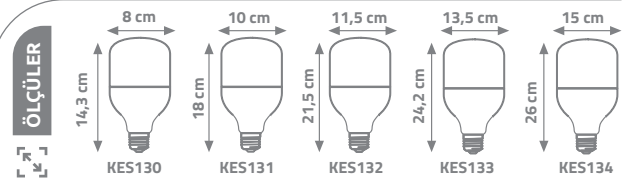

YERLİ
ÜRETİM

Ürün Kodu	kasa	watt	lümen	fiyat
KES170	A60	9.5W	700	0.90 \$
KES171	A60	12W	800	1.25 \$
KES172	A60	15W	1050	1.32 \$
KES173	A70	18W	1150	2.00 \$

LED TORCH AMPUL

Alüminyum
Isı Transfer
Modülü

Ürün Kodu	kasa	watt	lümen	koli adedi	fiyat
KES130	T80	20W	1800	100	3.65 \$
KES131	T100	30W	2700	100	4.75 \$
KES132	T120	40W	3600	30	5.65 \$
KES133	T140	50W	4500	20	6.60 \$
KES134	T160	60W	5400	20	10.00 \$