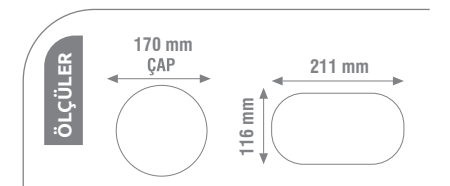

PIR SENSÖRLÜ TAVAN ARMATÜRÜ

Plastik Taban
Plastik Cam

Ürün Kodu	W watt	lümen	koli adedi	açıklama	fiyat
KSA190	12W	1020	10	Ledli	10.00 $
KSA191	18W	1530	20	Ledli	11.50 $

LEDLİ SENSÖRLÜ TAVAN ARMATÜRÜ

KSA189
Kitli Pil Dahildir

Şarj
5 Saat

Plastik Taban
Plastik Cam

Ürün Kodu	W watt	lümen	açıklama	fiyat
KSA188	18W	2200	Ledli	14.50 $
KSA189	12W	2200	Ledli Kitli	22.00 $

SENSÖRLÜ TAVAN ARMATÜRÜ

Ürün Kodu	W watt	açıklama	fiyat
KSA186	2x25W	Saç + Cam	14.50 $
KSA187	2x25W	Plastik + Plastik	13.00 $

DUVAR SENSÖRLÜ ARMATÜR

Ürün Kodu	W watt	açıklama	koli adedi	fiyat
KSA192	15W	Ledli Yuvarlak	20	14.00 $
KSA193	15W	Ledli Oval	30	14.00 $