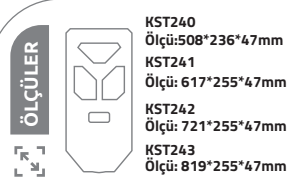

Ürün Kodu	W watt	açıklama	koli adedi	fiyat
KST240	150W	3.2V5000mAh	10	54.00 $
KST241	250W	3.2V8000mAh	10	74.00 $
KST242	350W	3.2V12000mAh	5	87.00 $
KST243	450W	3.2V15000mAh	5	108.00 $