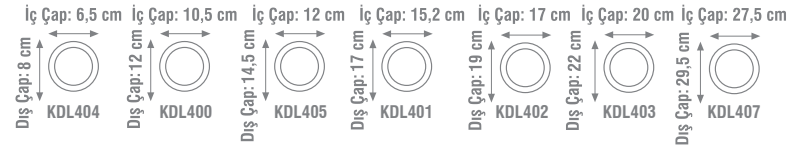

SMD 2835 Led Chip
PS LGP 3 mm

YERLİ
ÜRETİM

220-240V

20000 Saat
Hours

ÖLÇÜLER

SIVA ALTI SİYAH KASA SLİM LED PANEL

ALÜMİNYUM
KASA

SMD 2835 Led Chip
PS LGP 3 mm