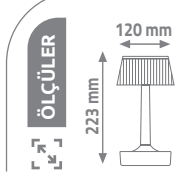

TOUCH DIMMER

CCT → 3000K
4000K
6500K **3 RENK FONKSİYONU**

20

IP20

ÖLÇÜLER
120 mm
223 mm

Ürün Kodu

fiyat

KML123

19.50 $