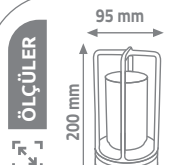

Ürün Kodu

KML116

Fiyat

19.80 $

20

IP20