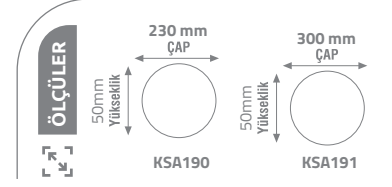

Plastik Taban
Plastik Cam

Ürün Kodu	W watt	lümen	koli adedi	açıklama	fiyat
KSA190	12W	1020	10	Ledli	10.00 $
KSA191	18W	1530	20	Ledli	11.50 $