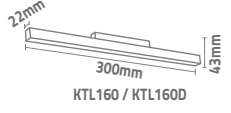

KTL160 / KTL160D

Ürün Kodu

W
watt

lümen

koli adedi

fiyat

KTL159

10W

500

50

5.00 $

KTL160

12W

600

50

5.60 $

KTL160D

12W

600

50

22.50 $