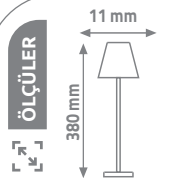

Ürün Kodu

KML114

Fiyat

23.50 \$

20

IP20

3 FONKSİYONLU MASA LAMBASI

4 - 8 saat pil ömrü
3.7V 1200mAh