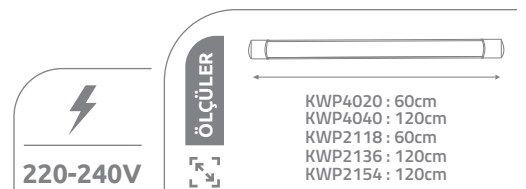

İNCE TİP ETANJ

METAL KASA

Ürün Kodu	W watt	lümen	fiyat
KFL151	18W (60cm)	1440	8.00 \$
KFL152	36W (120cm)	2880	10.00 \$

LEDLİ ETANJ

Ürün Kodu	W watt	lümen	koli adedi	fiyat
KWP4020	18W	1800	12	19,80 \$
KWP4040	36W	3600	12	25.20 \$
KWP2118	18W	1800	20	22.00 \$
KWP2136	36W	3600	20	28.00 \$
KWP2154	75W	7500	15	40.00 \$