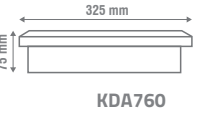

LED DUVAR APLİK

3000K 4000K 6500K

IP44

YERLİ ÜRETİM

ÖLÇÜLER

Ürün Kodu

W watt

lümen

koli adedi

fiyat

KDA759

25W

2250

50

11.50 $

KDA760

20W

1800

30

8.50 $

YENİ

LED DIŞ MEKAN DUVAR ARMATÜRÜ

IP65

ÖLÇÜLER

Ürün Kodu

W watt

lümen

fiyat

KDA756

3W

270

8.40 $

KDA757

3W

270

8.40 $

KAZIKLI ÇİM ARMATÜRLERİ

IP65

YERLİ ÜRETİM

ÖLÇÜLER

Ürün Kodu

W watt

lümen

fiyat

KBA747

7W

700

5.60 $

SET ÜSTÜ ARMATÜR

Ürün Kodu

açıklama

fiyat

KBA791

E27 Duyulu

8.50 $

IP65

YERLİ ÜRETİM

E27

12

ÖLÇÜLER