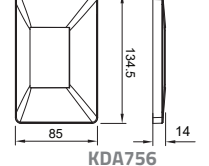

8.50 \$

YENİ

LED DIŞ MEKAN DUVAR ARMATÜRÜ

KDA756

KDA757

IP65

ÖLÇÜLER

Ürün Kodu