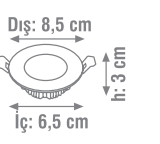

HAREKETLİ LED YILDIZ SPOT

200

220-240V

20000 Saat Hours

ÖLÇÜLER

Ürün Kodu	W watt	lümen	kasa	fiyat
KLS519	3W	450	Beyaz - Siyah	4.20 $
KLS519	5W	450	Saten	4.20 $
KLS518	1W	120	Beyaz	2.90 $

CCT ÇİFT RENK SPOT

3 FARKLI RENK TEK ÜRÜNDE

3000K 4200K 6500K

Ürün Kodu	W watt	lümen	fiyat
KSL900	7W	650	5.20 $

100

220-240V

20000 Saat Hours

ÖLÇÜLER

SMD DOWNLIGHT

3000K 6500K

Ürün Kodu	W watt	lümen	kasa	fiyat
KSL243	5W	450	Krom	4.00 $
KSL243	5W	450	Beyaz	4.00 $

100

220-240V

20000 Saat Hours

ÖLÇÜLER

COB LEDLİ DOWNLIGHT

3000K 6500K

Ürün Kodu	W watt	lümen	kasa	fiyat
KSL240	5W	450	Beyaz	4.00 $
KSL240	5W	450	Krom	4.00 $

100

220-240V

20000 Saat Hours

ÖLÇÜLER