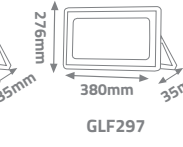

6500K

IP65

YERLİ ÜRETİM

220-240V

20000 Saat Hours

ÖLÇÜLER

Ürün Kodu	W watt	lümen	koli adedi	fiyat
GLF292	50W	3500	20	9.30 $
GLF293	100W	7000	10	12.80 $
GLF295	200W	14000	10	25.00 $
GLF296	300W	21000	10	36.70 $
GLF297	400W	20000	10	63.00 $