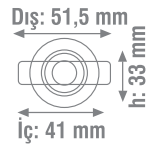

SMD PLASTİK DOWNLIGHT

Ürün Kodu	W watt	lümen	kasa	fiyat
KDL107	5W	450	Yuvarlak	2.50 \$
KDL108	5W	450	Kare	2.50 \$

HAREKETLİ LED YILDIZ SPOT

KLS518

200

220-240V

20000 Saat Hours

ÖLÇÜLER