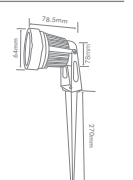

3W

270

8.40 \$

KAZIKLI ÇİM ARMATÜRLERİ

IP65

YERLİ ÜRETİM

ÖLÇÜLER

Ürün Kodu