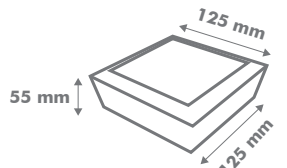

Ürün Kodu	açıklama	fiyat
KBA819	3.7V 1.500mAh	24.00 $