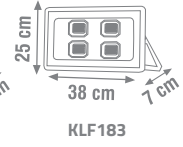

IP65

YERLİ ÜRETİM

5

220-240V

20000 Saat Hours

ÖLÇÜLER

Ürün Kodu	W watt	lümen	renk	fiyat
KLF180	50W	4000	☉	12.15 $
KLF181	100W	8000	☉	24.00 $
KLF182	150W	12000	☉	39.00 $
KLF183	200W	16000	☉	54.00 $