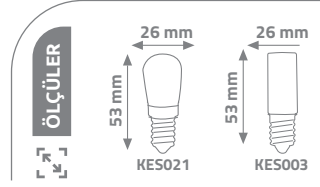

BUZDOLABI AMPULÜ

Ürün Kodu	Watt	lümen	kutu adedi	fiyat
KES003	3W	200	100	1.40 $
KES021	2.5W	120	100	2.00 $

G4 DUY LEDLİ AMPULLER

Ürün Kodu	Watt	lümen	volt	açıklama	kutu adedi	fiyat
KES006	2W	90	220v	SMD Led	100	0.80 $
KES104	2W	160	220v	SMD Led	100	1.45 $
KES001	3W	200	220v	SMD Led	100	1.60 $
KES022	2W	95	12v	SMD Led	100	1.50 $
KES007	2W	90	12v	SMD Led	100	1.60 $
KES112	1.5W	150	12v	COB Led	100	1.65 $
KES008	4W	250	220v	COB Led	100	1.90 $

G9 DUY LEDLİ AMPULLER

Ürün Kodu	Watt	lümen	açıklama	kutu adedi	fiyat
KES010	2W	200	COB Led	100	1.80 $
KES016	5W	270	COB Led	100	3.20 $
KES110	3W	200	SMD Led	100	1.20 $