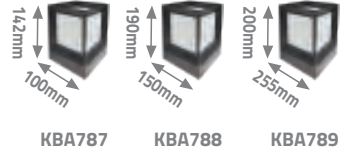

Ürün Kodu	açıklama	koli adedi	fiyat
KBA787	Siyah Renk	20	10.00 $
KBA788	Siyah Renk	20	11.50 $
KBA789	Siyah Renk	20	12.50 $

IP65

YERLİ ÜRETİM

E27

ÖLÇÜLER