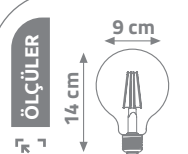

E27

Ürün Kodu

W
watt

lümen

fiyat

KES617

4W

440

5.60 $

KES606

6W

540

6.00 $

KES633

6W

660

8.00 $

E27

50

220-240V

20000 Saat Hours