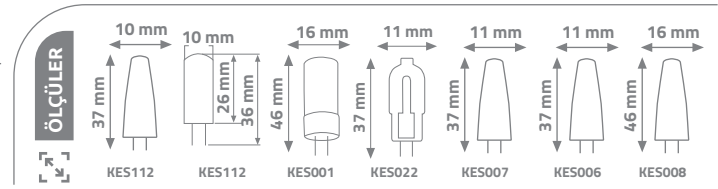

57.50 \$

BUZDOLABI AMPULÜ

Ürün Kodu	Watt	lümen	kutu adedi	fiyat
KES003	3W	200	100	1.40 \$
KES021	2.5W	120	100	2.00 \$

G4 DUY LEDLİ AMPULLER

Ürün Kodu	Watt	lümen	volt	açıklama	kutu adedi	fiyat
KES006	2W	90	220v	SMD Led	100	0.80 \$
KES104	2W	160	220v	SMD Led	100	1.45 \$
KES001	3W	200	220v	SMD Led	100	1.60 \$
KES022	2W	95	12v	SMD Led	100	1.50 \$
KES007	2W	90	12v	SMD Led	100	1.60 \$
KES112	1.5W	150	12v	COB Led	100	1.65 \$
KES008	4W	250	220v	COB Led	100	1.90 \$