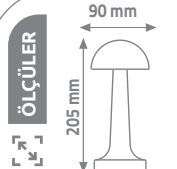

Ürün Kodu

KML115

Fiyat

14.00 $

20

IP20