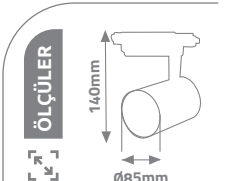

Ürün Kodu	kasa	fiyat
KTL200	Beyaz-Krom	10.50 $
KTL201	Beyaz-Rose	10.50 $
KTL202	Siyah-Krom	10.50 $
KTL203	Siyah-Rose	10.50 $