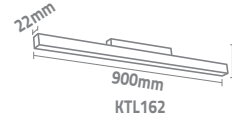

ULUBAT DİFÜZÖRLÜ MAGNET ARMATÜR

OSRAM LED
CHIPS INSIDE

Alüminyum

YERLİ
ÜRETİM

48V

20000 Saat
Hours

ÖLÇÜLER

KTL159

KTL160 / KTL160D

Ürün Kodu

W
watt

lümen

koli adedi

fiyat

KTL159

10W

500

50

5.00 $

KTL160

12W

600

50

5.60 $

KTL160D

12W

600

50

22.50 $

ULUBAT DİFÜZÖRLÜ MAGNET ARMATÜR

OSRAM LED
CHIPS INSIDE

Alüminyum

48V

20000 Saat
Hours

ÖLÇÜLER

KTL161

KTL162

KTL163

Ürün Kodu

W
watt

lümen

koli adedi

fiyat

KTL161

24W

1200

50

9.80 $

KTL162

36W

1800

25

15.00 $

KTL163

48W

2400

25

20.20 $

İZNİK COB MAGNET RAY SPOT

OSRAM LED
CHIPS INSIDE

Alüminyum

48V

50

20000 Saat
Hours

ÖLÇÜLER

KTL170 / KTL170D

KTL171 / KTL171D

Ürün Kodu

W
watt

lümen

fiyat

KTL170

10W

500

15.00 $

KTL171

20W

1000

19.35 $

KTL170D

10W

500

25.00 $

KTL171D

20W

1000

27.50 $