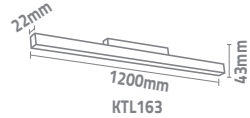

KTL163

Ürün Kodu

W
watt

lümen

koli adedi

fiyat

KTL161

24W

1200

50

9.80 $

KTL162

36W

1800

25

15.00 $

KTL163

48W

2400

25

20.20 $