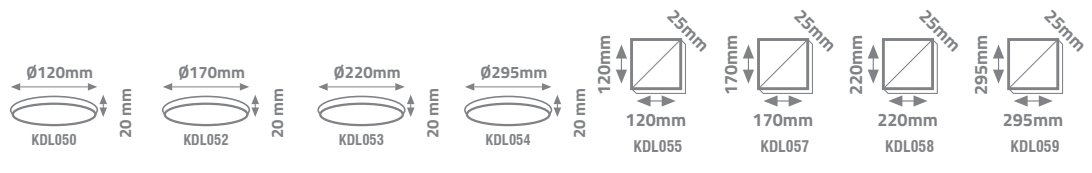

Ürün Kodu

W watt

lümen

koli adedi

Fiyat

KDL050

6W

330

50

2.70 $

KDL052

12W

760

30

3.80 $

KDL053

18W

1140

30

5.00 $

KDL054

24W

1840

40

7.00 $

KDL055

6W

345

100

2.90 $

KDL057

12W

795

90

4.10 $

KDL058

18W

1190

50

5.80 $

KDL059

24W

1900

40

8.30 $