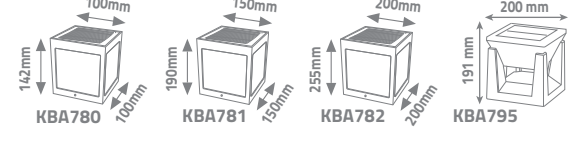

SET ÜSTÜ SOLAR ARMATÜRLER

Ürün Kodu	W watt	açıklama	koli adedi	Fiyat
KBA780	30W	3.2V1200mAh	10	34.00 $
KBA781	60W	3.2V1800mAh	10	39.00 $
KBA782	90W	3.2V4000mAh	6	53.00 $
KBA795	75W	3.7V1800mAh	20	53.00 $

3000K 6500K KIRMIZI

IP65

SENSÖRLÜ SOLAR DUVAR ARMATÜR

Ürün Kodu	W watt	açıklama	koli adedi	Fiyat
KBA742	5W	3.2V400mAh	50	9.40 $

2700K

IP65

YÜKSEK TAVAN ARMATÜRÜ

6500K

IP20

1

220-240V

20000 Saat Hours

LEDLİ SOKAK ARMATÜRÜ (LENSLİ)

Lensli
İzole Trafolu

6500K

IP65

220-240V

20000 Saat Hours

Ürün Kodu	W watt	lümen	koli adedi	Fiyat
KST206	30W	3000	20	20.00 $
KST207	50W	5000	10	23.00 $
KST208	100W	9000	10	46.00 $
KST209	150W	13500	10	61.50 $
KST214	200W	18000	10	84.00 $