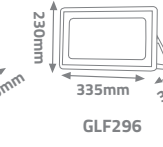

6500K

IP65

YERLİ ÜRETİM

220-240V

20000 Saat Hours

ÖLÇÜLER

Ürün Kodu	W watt	lümen	koli adedi	fiyat
GLF292	50W	3500	20	9.30 $
GLF293	100W	7000	10	12.80 $
GLF295	200W	14000	10	25.00 $
GLF296	300W	21000	10	36.70 $
GLF297	400W	20000	10	63.00 $