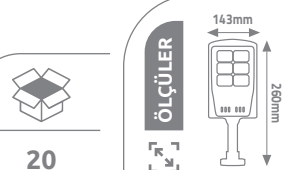

ANZER COB LED SOLAR KONSOLLU DUVAR ARMATÜRÜ

Ürün Kodu	W watt	açıklama	fiyat
KST226	60W	Siyah Kasa	30.00 $