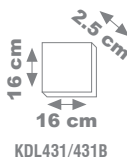

YERLİ ÜRETİM

220-240V

20000 Saat Hours

ÖLÇÜLER