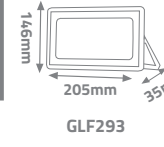

6500K

IP65

YERLİ ÜRETİM

220-240V

20000 Saat Hours

ÖLÇÜLER

Ürün Kodu	W watt	lümen	koli adedi	fiyat
GLF292	50W	3500	20	9.30 $
GLF293	100W	7000	10	12.80 $
GLF295	200W	14000	10	25.00 $
GLF296	300W	21000	10	36.70 $
GLF297	400W	20000	10	63.00 $