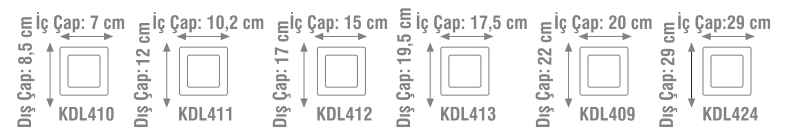

Ürün Kodu	W watt	lümen	koli adedi	Fiyat
KDL410	3W	255	100	3.50 $
KDL411	6W	510	50	4.00 $
KDL412	12W	900	20	6.00 $
KDL413	15W	1200	20	7.20 $
KDL409	18W	1440	20	8.00 $
KDL424	24W	1920	20	12.00 $