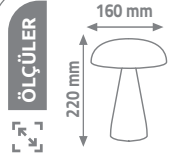

Ürün Kodu

KML113

Fiyat

25.00 $

20

IP20