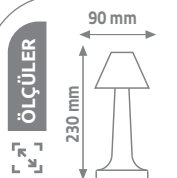

3 FONKSİYONLU MASA LAMBASI

4 - 8 saat pil ömrü
3.7V 1200mAh

3 FARKLI KASA RENGİ

CCT → 3000K 3 RENK FONKSİYONU
4000K
6500K

TOUCH DIMMER

Ürün Kodu

KML103

Fiyat

14.00 $

20

IP20

3 FONKSİYONLU MASA LAMBASI

4 - 8 saat pil ömrü
3.7V 1200mAh

3 FARKLI KASA RENGİ

CCT → 3000K 3 RENK FONKSİYONU
4000K
6500K

TOUCH DIMMER

Ürün Kodu

KML105

Fiyat

16.00 $

20

IP20

3 FONKSİYONLU MASA LAMBASI

4 - 8 saat pil ömrü
3.7V 1200mAh

3 FARKLI KASA RENGİ

CCT → 3000K 3 RENK FONKSİYONU
4000K
6500K

TOUCH DIMMER

Ürün Kodu

KML106

Fiyat

14.00 $

20

IP20

3 FONKSİYONLU MASA LAMBASI

4 - 8 saat pil ömrü
3.7V 1200mAh

3 FARKLI KASA RENGİ

CCT → 3000K 3 RENK FONKSİYONU
4000K
6500K

TOUCH DIMMER

Ürün Kodu

KML108

Fiyat

14.00 $

20

IP20

3 FONKSİYONLU MASA LAMBASI

4 - 8 saat pil ömrü
3.7V 1200mAh

TOUCH DIMMER

CCT → 3000K 3 RENK FONKSİYONU
4000K
6500K

Ürün Kodu

KML109

Fiyat

24.50 $

20

IP20