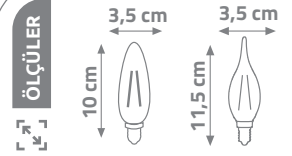

Ürün Kodu	Watt	lümen	Fiyat
KES498	4W	400	1.87 $
KES499	4W	400	1.82 $