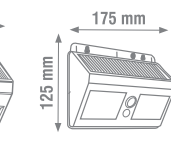

Ürün Kodu	W watt	lümen	koli adedi	fiyat
KBA749	15W	80	100	6.00 $
KBA750	30W	160	50	12.00 $
KBA741	50W	280	30	9.00 $