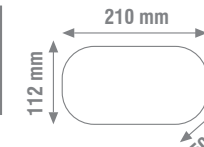

Ürün Kodu	W watt	lümen	fiyat
KDL648	16W	995	10.00 $

40

ÖLÇÜLER

112 mm