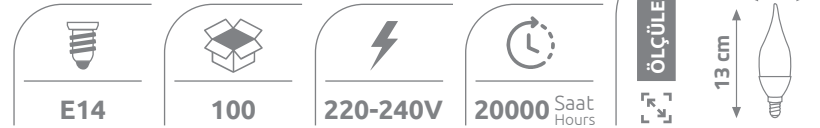

LEDLİ BUJİ KIVRIK AMPUL

Alüminyum
Isı Transfer
Modülü

Ürün Kodu	W watt	lümen	fiyat
KES206	5W	450	1.20 $
KES210	7W	595	1.30 $