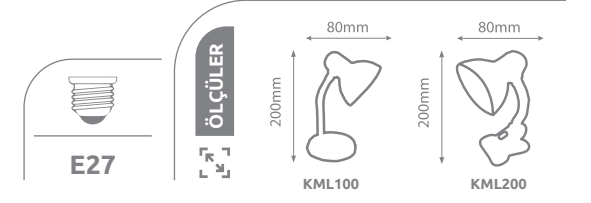

IP20

ÖLÇÜLER
75 mm
100 mm
75 mm
125 mm
75 mm
150 mm

Ürün Kodu

fiyat

KML122

31.00 \$

MASA LAMBASI

Ürün Kodu	koli adedi	fiyat
KML100	20	10.00 \$
KML200	10	9.00 \$