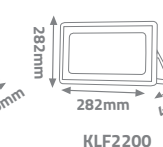

IP65

TSE

6500K

YERLİ ÜRETİM

220-240V

50000 Saat Hours

ÖLÇÜLER