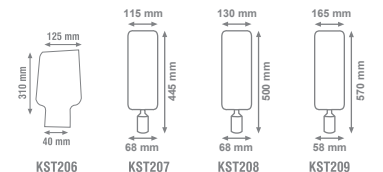

220-240V

20000 Saat Hours

Ürün Kodu	W watt	lümen	koli adedi	Fiyat
KST206	30W	3000	20	20.00 \$
KST207	50W	5000	10	23.00 \$
KST208	100W	9000	10	46.00 \$
KST209	150W	13500	10	61.50 \$
KST214	200W	18000	10	84.00 \$