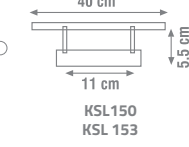

Ürün Kodu	W watt	lümen	renk	Fiyat
KSL150	5W	400	4200K	18.50 $
KSL153	5W	400	4200K	20.00 $
KSL154	5W	400	4200K	20.00 $
KSL160	6W	400	4200K	18.50 $
KSL161	12W	900	6000K	20.00 $