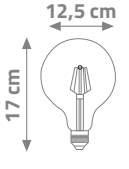

20000 Saat Hours

ÖLÇÜLER

17 cm 12,5 cm

LED FLAMANLI AMPUL (ST64)

IC DRIVER
RUSTIC
ST64

AMBER

E27

Ürün Kodu