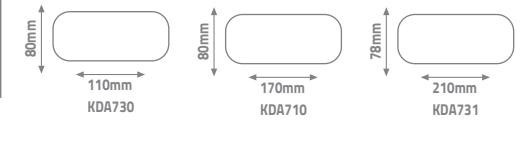

8W

720

50

8.50 \$

3000K

110-265V

ÖLÇÜLER

MERKÜR LED APLİK