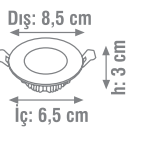

HAREKETLİ LED YILDIZ SPOT

200

220-240V

20000 Saat Hours

ÖLÇÜLER

Ürün Kodu	W watt	lümen	kasa	fiyat
KLS519	3W	450	Beyaz - Siyah	4.20 $
KLS519	5W	450	Saten	4.20 $
KLS518	1W	120	Beyaz	2.90 $

CCT ÇİFT RENK SPOT

3 FARKLI RENK TEK ÜRÜNDE

3000K 4200K 6500K

Ürün Kodu	W watt	lümen	fiyat
KSL900	7W	650	5.20 $

100

220-240V

20000 Saat Hours

ÖLÇÜLER

SMD DOWNLIGHT

3000K 6500K

Ürün Kodu	W watt	lümen	kasa	fiyat
KSL243	5W	450	Krom	4.00 $
KSL243	5W	450	Beyaz	4.00 $

100

220-240V

20000 Saat Hours

ÖLÇÜLER

COB LEDLİ DOWNLIGHT

3000K 6500K

Ürün Kodu	W watt	lümen	kasa	fiyat
KSL240	5W	450	Beyaz	4.00 $
KSL240	5W	450	Krom	4.00 $

100

220-240V

20000 Saat Hours

ÖLÇÜLER