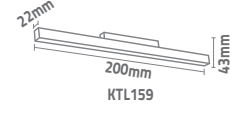

YERLİ
ÜRETİM

48V

20000 Saat
Hours

ÖLÇÜLER

KTL159