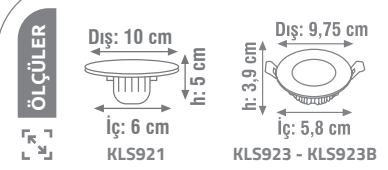

LED SPOTLAR

Ürün Kodu	W watt	lümen	renk	kasa	fiyat
KDL109	5W	350	CCT 3 RENK	Beyaz-Silver	1.90 $
KDL110	5W	350	CCT 3 RENK	Siyah-Silver	1.90 $
KDL111	5W	350	CCT 3 RENK	Beyaz-Gold	1.90 $
KDL112	5W	350	3000K-4000K-6500K	Beyaz-Silver	1.45 $
KDL113	5W	350	3000K-4000K-6500K	Siyah-Silver	1.45 $
KDL114	5W	350	3000K-4000K-6500K	Beyaz-Gold	1.45 $

SMD LEDLİ SPOT

Ürün Kodu	W watt	lümen	kasa	fiyat
KLS923	6W	425	Beyaz	1.45 $
KLS923B	6W	425	Siyah	1.45 $
KLS921	5W	450	Altın - Beyaz	1.45 $

SMD PLASTİK DOWNLIGHT

Ürün Kodu	W watt	lümen	kasa	fiyat
KDL105	5W	450	Yuvarlak	2.50 $
KDL106	5W	450	Kare	2.50 $

SMD PLASTİK DOWNLIGHT

Ürün Kodu	W watt	lümen	kasa	fiyat
KDL107	5W	450	Yuvarlak	2.50 $
KDL108	5W	450	Kare	2.50 $