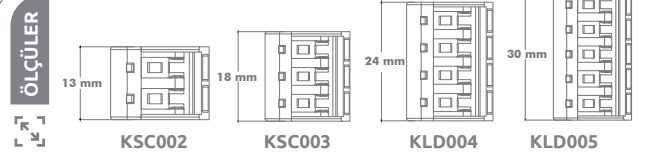

Ürün Kodu	açıklama	Fiyat

KSC002	2'li Klemens	0,175 $

KSC003	3'lü Klemens	0,24 $

KSC004	4'lü Klemens	0,295 $

KSC005	5'li Klemens	0,355 $

YENİ 2023