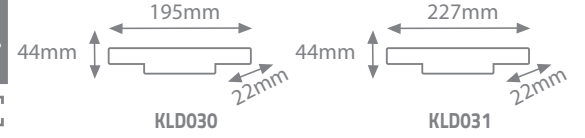

KLD031

Input: 176-264V AC
Output: DC48V 4.16A

ÖLÇÜLER

Ürün Kodu

W
watt

fiyat

KLD030

100W

20.00 $

KLD031

200W

32.00 $