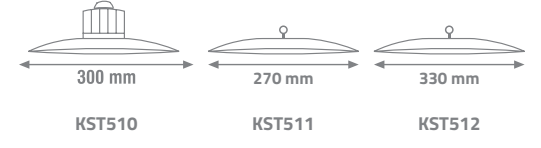

Ürün Kodu

W
watt

lümen

koli adedi

fiyat

KST510

100W

9000

1

39.00 $

KST511

150W

13500

10

55.00 $

KST512

200W

18000

10

70.00 $

6500K

220-240V

20000 Saat
Hours

ÖLÇÜLER