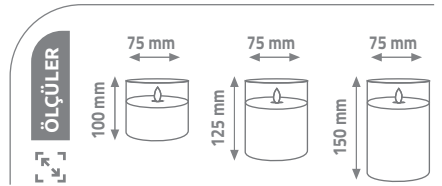

IP20

ÖLÇÜLER
75 mm
100 mm
75 mm
125 mm
75 mm
150 mm

Ürün Kodu

fiyat

KML122

31.00 \$

MASA LAMBASI

Ürün Kodu	koli adedi	fiyat
KML100	20	10.00 \$
KML200	10	9.00 \$