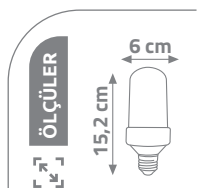

Ürün Kodu	W watt	lümen	fiyat
KES460	5W	300	6.00 $