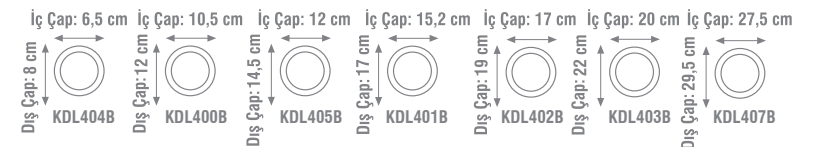

Ürün Kodu

W

watt

lümen

koli adedi

fiyat

KDL404B

3W

180

100

2.85 $

KDL400B

6W

510

100

3.00 $

KDL405B

9W

630

60

4.70 $

KDL401B

12W

900

40

5.50 $

KDL402B

15W

1200

40

6.20 $

KDL403B

18W

1440

30

6.60 $

KDL407B

24W

1920

20

12.70 $