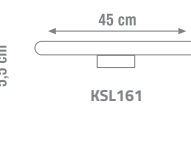

220-240V

ÖLÇÜLER

Ürün Kodu	W watt	lümen	renk	Fiyat
KSL150	5W	400	4200K	18.50 \$
KSL153	5W	400	4200K	20.00 \$
KSL154	5W	400	4200K	20.00 \$
KSL160	6W	400	4200K	18.50 \$
KSL161	12W	900	6000K	20.00 \$

MANYETİK RALİNA ARMATÜR