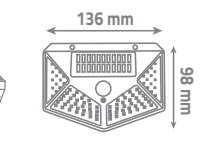

Ürün Kodu	W watt	lümen	koli adedi	fiyat
KBA749	15W	80	100	6.00 $
KBA750	30W	160	50	12.00 $
KBA741	50W	280	30	9.00 $