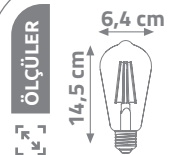

E27

Ürün Kodu

W
watt

lümen

fiyat

KES616

4W

440

3.15 $

KES605

6W

540

3.50 $

KES615

8W

800

3.75 $

KES632

6W

540

4.30 $

E27

100

220-240V

20000 Saat Hours