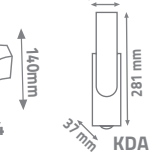

ÇİFT YÖNLÜ DUVAR APLİĞİ

Ürün Kodu	W watt	açıklama	fiyat
KDA869	2x5W	Siyah-Gold	11.00 $

IP20

ÇİFT YÖNLÜ DUVAR APLİĞİ

Ürün Kodu	W watt	açıklama	fiyat
KSL099	2x5W	Siyah-Beyaz Antrasit	7,00 $

IP54

YERLİ ÜRETİM

LED APLİKLER

Ürün Kodu	W watt	lümen	açıklama	koli adedi	fiyat
KDA750	4W	320	ABS-Kare	50	8.50 $
KDA751	12W	640	ABS-Yuvarlak	50	10.50 $
KDA752	6W	480	ABS-Yuvarlak	50	11.50 $
KDA753	5W	400	ABS-Yuvarlak	50	11.50 $
KDA754	4W	320	ABS-Yuvarlak	40	11.50 $
KDA758	10W	950	ABS-Dikdörtgen	40	10,50 $

3000K

IP54

ÖLÇÜLER