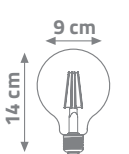

LED FLAMANLI AMPUL (G125)

IC DRIVER
ŞEFFAF CAM

2700K 6500K

E27

Ürün Kodu

W
watt

lümen

fiyat

KES507

8W

800

9.00 $

50

220-240V

20000 Saat Hours

ÖLÇÜLER

17 cm 12,5 cm

LED FLAMANLI AMPUL (ST64)

IC DRIVER
RUSTIC
ST64

AMBER

E27

Ürün Kodu

W
watt

lümen

fiyat

KES616

4W

440

3.15 $

KES605

6W

540

3.50 $

KES615

8W

800

3.75 $

KES632

6W

540

4.30 $

E27

100

220-240V

20000 Saat Hours

ÖLÇÜLER

14,5 cm 6,4 cm

LED FLAMANLI AMPUL (G95)

IC DRIVER
RUSTIC
G95

AMBER

E27

Ürün Kodu

W
watt

lümen

fiyat

KES617

4W

440

5.60 $

KES606

6W

540

6.00 $

KES633

6W

660

8.00 $

E27

50

220-240V

20000 Saat Hours

ÖLÇÜLER

14 cm 9 cm

LED FLAMANLI AMPUL (G125)

IC DRIVER
RUSTIC
G125

AMBER

E27

Ürün Kodu

W
watt

lümen

fiyat

KES607

8W

800

9.50 $

KES634

8W

800

12.00 $

E27

50

220-240V

20000 Saat Hours

ÖLÇÜLER

17 cm 12,5 cm