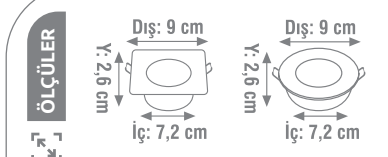

SMD PLASTİK DOWNLIGHT

Ürün Kodu	W watt	lümen	kasa	fiyat
KDL107	5W	450	Yuvarlak	2.50 \$
KDL108	5W	450	Kare	2.50 \$

HAREKETLİ LED YILDIZ SPOT

KLS518

200

220-240V

20000 Saat Hours

ÖLÇÜLER