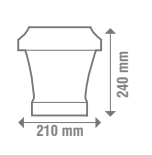

Ürün Kodu

açıklama

fiyat

KBA791

E27 Duyulu

8.50 $

IP65

YERLİ ÜRETİM

E27

12

ÖLÇÜLER