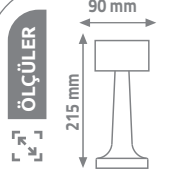

3 FONKSİYONLU MASA LAMBASI

4 - 8 saat pil ömrü
3.7V 1200mAh

3 FARKLI KASA RENGİ

CCT → 3000K 3 RENK FONKSİYONU
4000K
6500K

TOUCH DIMMER

Ürün Kodu

KML103

Fiyat

14.00 $

20

IP20

3 FONKSİYONLU MASA LAMBASI

4 - 8 saat pil ömrü
3.7V 1200mAh

3 FARKLI KASA RENGİ

CCT → 3000K 3 RENK FONKSİYONU
4000K
6500K

TOUCH DIMMER

Ürün Kodu

KML105

Fiyat

16.00 $

20

IP20

3 FONKSİYONLU MASA LAMBASI

4 - 8 saat pil ömrü
3.7V 1200mAh

3 FARKLI KASA RENGİ

CCT → 3000K 3 RENK FONKSİYONU
4000K
6500K

TOUCH DIMMER

Ürün Kodu

KML106

Fiyat

14.00 $

20

IP20

3 FONKSİYONLU MASA LAMBASI

4 - 8 saat pil ömrü
3.7V 1200mAh

3 FARKLI KASA RENGİ

CCT → 3000K 3 RENK FONKSİYONU
4000K
6500K

TOUCH DIMMER

Ürün Kodu

KML108

Fiyat

14.00 $

20

IP20

3 FONKSİYONLU MASA LAMBASI

4 - 8 saat pil ömrü
3.7V 1200mAh

TOUCH DIMMER

CCT → 3000K 3 RENK FONKSİYONU
4000K
6500K

Ürün Kodu

KML109

Fiyat

24.50 $

20

IP20