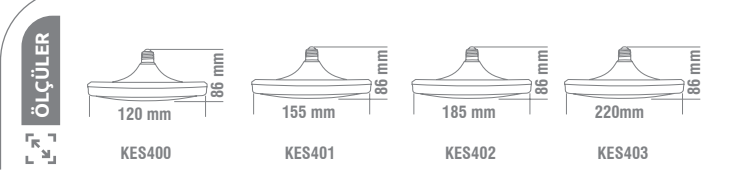

LEDLİ UFO AMPUL

Ürün Kodu	W watt	lümen	koli adedi	fiyat
KES400	20W	1800	100	4.75 \$
KES401	26W	2200	80	6.10 \$
KES402	36W	2800	40	8.00 \$
KES403	45W	3400	40	9.40 \$

Yeni Ürün

YERLİ ÜRETİM

LEDLİ ALEV AMPUL