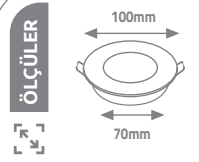

Ürün Kodu	W watt	lümen	renk	kasa	fiyat
KDL109	5W	350	CCT 3 RENK	Beyaz-Silver	1.90 $
KDL110	5W	350	CCT 3 RENK	Siyah-Silver	1.90 $
KDL111	5W	350	CCT 3 RENK	Beyaz-Gold	1.90 $
KDL112	5W	350	3000K-4000K-6500K	Beyaz-Silver	1.45 $
KDL113	5W	350	3000K-4000K-6500K	Siyah-Silver	1.45 $
KDL114	5W	350	3000K-4000K-6500K	Beyaz-Gold	1.45 $