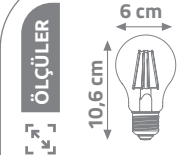

3 YIL GARANTİ

DIMMER

E27

100

220-240V

20000 Saat Hours

Ürün Kodu	Watt	lümen	Fiyat
KES501	6W	600	2.75 \$
KES502	8W	820	3.05 \$
KES620	4W	440	3.00 \$
KES621	6W	540	3.40 \$

LED FLAMANLI AMPUL (G45)