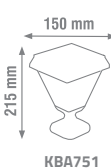

ÇAMBAŞI SMD LED SOLAR PARK BAHÇE ARMATÜRÜ

IP65

7-24 SAAT ÇALIŞMA SÜRESİ

UZAKTAN KUMANDALI

RADAR SENSÖRLÜ

SOLAR

1

ÖLÇÜLER

Ürün Kodu	W watt	açıklama	fiyat
KST227	200W	3.2V15000mAh	130.00 $
KST228	400W	3.2V20000mAh	170.00 $

EGE SOLAR ARMATÜRLER

CCT → 3000K 3 RENK FONKSİYONU
4000K
6500K

IP65

7-24 SAAT ÇALIŞMA SÜRESİ

UZAKTAN KUMANDALI

RADAR SENSÖRLÜ

SOLAR

ÖLÇÜLER

Ürün Kodu	W watt	açıklama	koli adedi	fiyat
KBA777	30W	Duvar Aplık	10	28.00 $
KBA778	30W	Kazıklı Çim	20	27.50 $
KBA779	30W	Park Bahçe	10	29.50 $

SET ÜSTÜ SOLAR LED ARMATÜR

Şarj süresi: 6-8 Saat
Çalışma süresi: 12-24 Saat
ABS Plastik

UZAKTAN KUMANDALI

UZAKTAN KUMANDALI

Ürün Kodu	W watt	açıklama	renk sıcaklığı	koli adedi	fiyat
KBA776	30W	3.7V2.2Ah	CCT + RGB	10	27.00 $
KBA790	30W	3.7V2.2Ah	3000K 6500K	10	20.70 $
KBA751	30W	3.7V2.2Ah	CCT + RGB	10	27.00 $

IP65

7-24 SAAT ÇALIŞMA SÜRESİ

SOLAR

ÖLÇÜLER

3'ü BİR ARADA SOLAR BAHÇE ve DUVAR ARMATÜRÜ

3'ü BİR ARADA

3200K

IP65

7-24 SAAT ÇALIŞMA SÜRESİ

SOLAR

50

ÖLÇÜLER

Ürün Kodu	açıklama	fiyat
KBA819	3.7V 1.500mAh	24.00 $