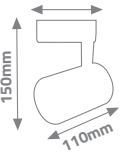

3200K

6400K

Ürün Kodu

W
watt

kasa

lümen

fiyat

KTL180

30W

Siyah

1800

7.50 $

KTL181

30W

Beyaz

1800

7.50 $

YERLİ ÜRETİM

50

220-240V

20000 Saat
Hours

ÖLÇÜLER