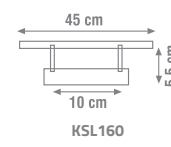

Ürün Kodu	W watt	lümen	renk	Fiyat
KSL150	5W	400	4200K	18.50 $
KSL153	5W	400	4200K	20.00 $
KSL154	5W	400	4200K	20.00 $
KSL160	6W	400	4200K	18.50 $
KSL161	12W	900	6000K	20.00 $