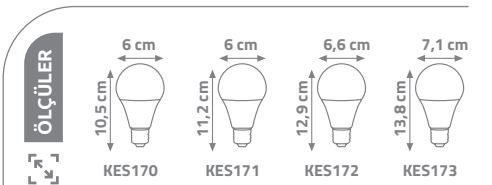

Ürün Kodu	kasa	watt	lümen	fiyat
KES170	A60	9.5W	700	0.90 $
KES171	A60	12W	800	1.25 $
KES172	A60	15W	1050	1.32 $
KES173	A70	18W	1150	2.00 $