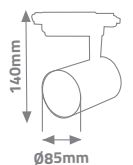

GLOBAL ECO RAY SPOT

GLOBAL
HERNEDEKİ AKSESUARLAR

KTL181

KTL180

3200K

6400K

Ürün Kodu

W
watt

kasa

lümen

fiyat

KTL180

30W

Siyah

1800

7.50 $

KTL181

30W

Beyaz

1800

7.50 $

YERLİ ÜRETİM

50

220-240V

20000 Saat
Hours

ÖLÇÜLER

NİL SPOT

KDA870

KDA871

Ürün Kodu

kasa

fiyat

KDA870

Beyaz-Krom

11.50 $

KDA871

Siyah-Rose

11.50 $

YERLİ ÜRETİM

GU10

50

220-240V

20000

ÖLÇÜLER

MONOFAZE RAY (%100 BAKIR)

%100 Yerli Alüminyum
%100 Bakır

%100 Alüminyum
%100 Bakır

Ürün Kodu

metre

açıklama

koli adedi

fiyat

KRS101

1mt

Yerli

40

11.00 $

KRS102

2mt

Yerli

20

22.00 $

KRS103

3mt

Yerli

20

33.00 $

KRS111

1mt

İthal

40

4.80 $

KRS112

2mt

İthal

40

9.60 $

KRS113

3mt

İthal

40

14.40 $

MONOFAZE RAY APARATLARI

KRS105

KRS114

KRS108

KRS104

KRS109

Ürün Kodu

renk

açıklama

koli adedi

fiyat

KRS105

Siyah - Beyaz

Ara Bağlantı

50

1.60 $

KRS104

Siyah - Beyaz

Soket

100

1.60 $

KRS108

Siyah - Beyaz

Köşe Aparatı

50

2.00 $

KRS109

Siyah - Beyaz

T Aparat

50

8.00 $

KRS114

Siyah

Enerji Girişi

100

2.50 $

YERLİ ÜRETİM