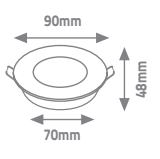

3 FARKLI RENK TEK ÜRÜNDE

3000K 4200K 6500K

Ürün Kodu	W watt	lümen	fiyat
KSL900	7W	650	5.20 $

100

220-240V

20000 Saat Hours

ÖLÇÜLER