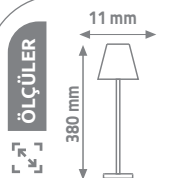

KML109

Fiyat

24.50 \$

20

IP20

3 FONKSİYONLU MASA LAMBASI

4 - 8 saat pil ömrü
3.7V 1200mAh

3 FARKLI KASA RENGİ