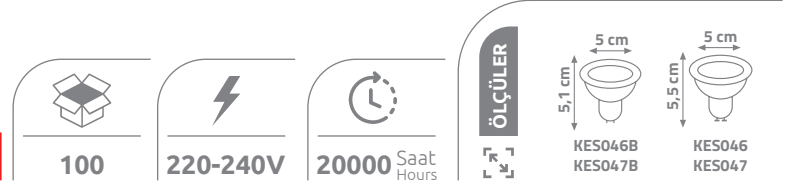

Ürün Kodu	W watt	lümen	duy	fiyat
KES046B	5W	450	G5.3	1.05 $
KES047B	7W	630	G5.3	1.15 $
KES046	5W	450	GU10	1.05 $
KES047	7W	630	GU10	1.15 $