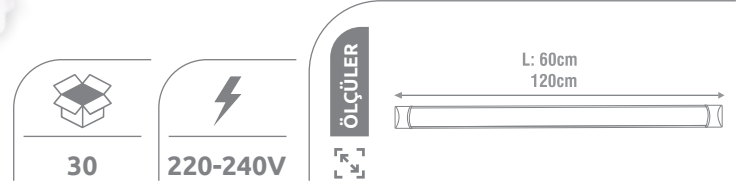

İNCE TİP ETANJ

METAL KASA