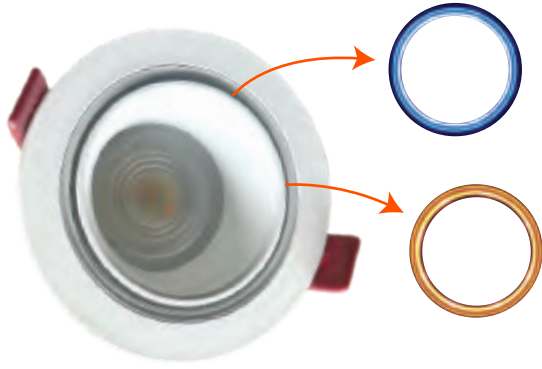

CCT ÇİFT RENK SPOT

3 FARKLI RENK TEK ÜRÜNDE

3000K 4200K 6500K

Ürün Kodu	W watt	lümen	fiyat
KSL900	7W	650	5.20 $

100

220-240V

20000 Saat Hours

ÖLÇÜLER