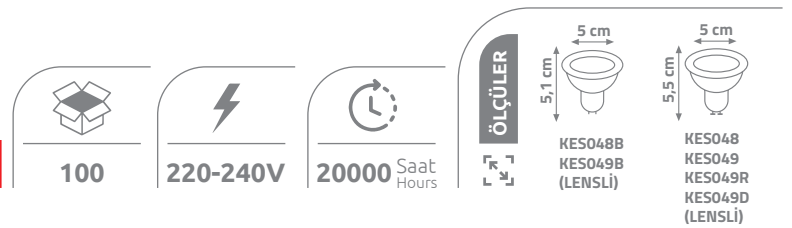

Ürün Kodu	W watt	lümen	duy	fiyat
KES048B	5W	450	G5.3	1.20 $
KES049B	7W	630	G5.3	1.40 $
KES048	5W	450	GU10	1.20 $
KES049	7W	630	GU10	1.40 $
KES049D(DİM)	7W	630	GU10	2.50 $
KES049R	7W	630	GU10	1.40 $