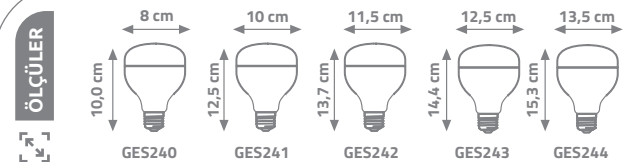

Ürün Kodu	kasa	watt	lümen	koli adedi	fiyat
GES240	T80	20W	1800	100	2.48 $
GES241	T100	30W	2700	100	3.65 $
GES242	T115	40W	3600	100	4.75 $
GES243	T125	50W	4500	50	5.65 $
GES244	T135	60W	5400	50	6.60 $