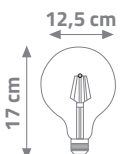

17 cm 12,5 cm

PİL AMPUL

Ürün Kodu	W watt	lümen	duy duy	fiyat
KES191	6W	420	E14	1.45 \$
KES192	9W	630	E14	1.55 \$
KES193	7W	490	E27	1.45 \$
KES194	10W	700	E27	1.55 \$
KES195	12W	840	E27	2.00 \$

RENKLİ LED AMPUL