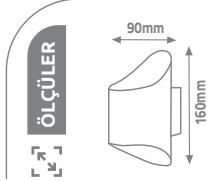

ÇİFT YÖNLÜ DUVAR APLİĞİ

Ürün Kodu	W watt	açıklama	fiyat
KDA869	2x5W	Siyah-Gold	11.00 $

IP20

ÇİFT YÖNLÜ DUVAR APLİĞİ

Ürün Kodu	W watt	açıklama	fiyat
KSL099	2x5W	Siyah-Beyaz Antrasit	7,00 $

IP54

YERLİ ÜRETİM

LED APLİKLER

Ürün Kodu	W watt	lümen	açıklama	koli adedi	fiyat
KDA750	4W	320	ABS-Kare	50	8.50 $
KDA751	12W	640	ABS-Yuvarlak	50	10.50 $
KDA752	6W	480	ABS-Yuvarlak	50	11.50 $
KDA753	5W	400	ABS-Yuvarlak	50	11.50 $
KDA754	4W	320	ABS-Yuvarlak	40	11.50 $
KDA758	10W	950	ABS-Dikdörtgen	40	10,50 $

3000K

IP54

ÖLÇÜLER