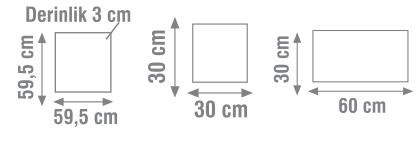

ENEC ve TSE BELGELİ SLIM BACKLIGHT SIVA ALTI PANEL

Ürün Kodu	Watt	lümen	açıklama	koli adedi	fiyat
KDL4140	40W	4000	60x60	10	30.00 $
KDL4140	25W	2500	30x30	20	13.00 $
KDL4140	30W	3000	30x60	20	18.00 $

ENEC DRIVER

SIVA ÜSTÜ SLIM BACKLIGHT PANEL ÇERÇEVESİ

Ürün Kodu	açıklama	koli adedi	fiyat
HANO13A	60x60 (Yekpare Kasa)	30	10.30 $
HANO13B	60x60 (Demonte)	60	8.35 $
HANO13C	60x60 Clip-in Kasa	30	5.10 $
HANO13D	60x60 Alçıpan Kasa	20	9.45 $
HANO15	30x30 Clip-in Kasa	30	3.15 $
HANO15A	30x60 Clip-in Kasa	30	4.50 $
HANO15B	30x120 Clip-in Kasa	20	7.05 $
HANO16	30x30 (Demonte)	60	5.80 $
HANO16A	30x60 (Demonte)	60	6.30 $
HANO22	30x120 (Demonte)	20	13.75 $
HANO17	30x30 Alçıpan Kasa	50	3.75 $
HANO17A	30x60 Alçıpan Kasa	50	8.10 $
HANO17B	30x120 Alçıpan Kasa	20	14.75 $
HANO18	30x30 (Yekpare Kasa)	30	4.00 $
HANO18A	30x60 (Yekpare Kasa)	30	8.20 $
HANO18B	30x120 (Yekpare Kasa)	20	15.30 $
HANO19	Birleştirme Aparatı	1	1.25 $