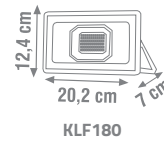

IP65

YERLİ ÜRETİM

5

220-240V

20000 Saat Hours

ÖLÇÜLER

Ürün Kodu	W watt	lümen	renk	fiyat
KLF180	50W	4000	☉	12.15 $
KLF181	100W	8000	☉	24.00 $
KLF182	150W	12000	☉	39.00 $
KLF183	200W	16000	☉	54.00 $