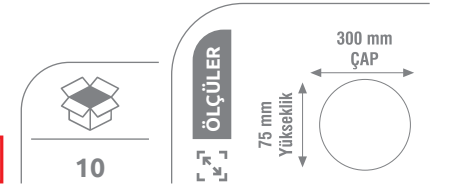

KSA189
Kitli Pil Dahildir

Şarj
5 Saat

Plastik Taban
Plastik Cam

Ürün Kodu	W watt	lümen	açıklama	fiyat
KSA188	18W	2200	Ledli	14.50 $
KSA189	12W	2200	Ledli Kitli	22.00 $