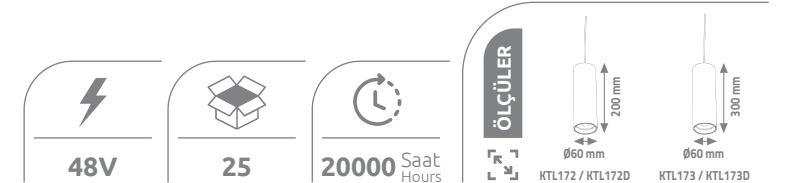

AYARLANABİLİR BAŞLIKLİ

ÖLÇÜLER

İZNİK COB MAGNET SARKIT RAY SPOT

OSRAM LED CHIPS INSIDE

Alüminyum

Ürün Kodu	W watt	lümen	fiyat
KTL172	6W	300	19.10 \$
KTL173	12W	600	22.00 \$
KTL172D	6W	300	30.00 \$
KTL173D	12W	600	32.50 \$