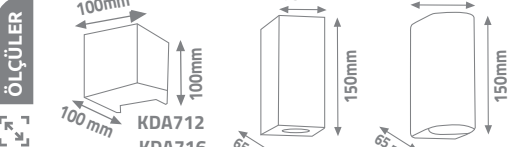

10.20 \$

3000K

110-265V

ÖLÇÜLER

YATAK BAŞI LED APLİK

KDA715 2'li USB'li

2'li USB Elektronik Cihazları 2.1 A Hızlı Şarj Eder.

AYARLANABİLİR İŞIK YÖNÜ