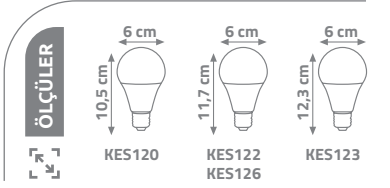

Ürün Kodu	kasa	watt	lümen	fiyat
KES120	A55	5W	500	0.85 $
KES126	A60	8W	600	1.00 $
KES122	A60	10W	820	1.05 $
KES123	A60	12W	1150	1.60 $